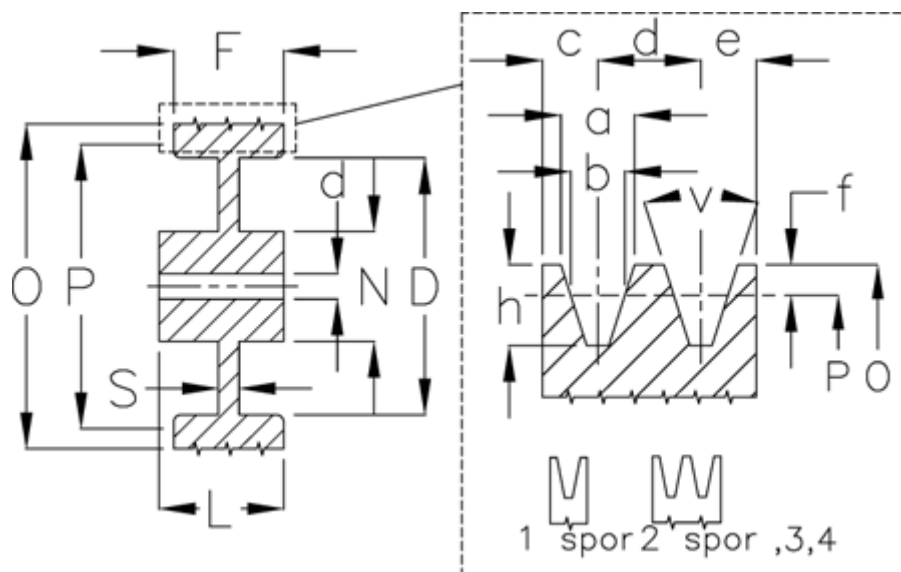

Varenummer: 60410220002
 Beskrivelse: Uboret kileremsskive C 200/2

Mål

Antal spor = 2
 D = 143
 d = 20
 F = 59.5
 L = 60
 N = 80
 O = 209.6
 P = 200

S = 20
 Type = C